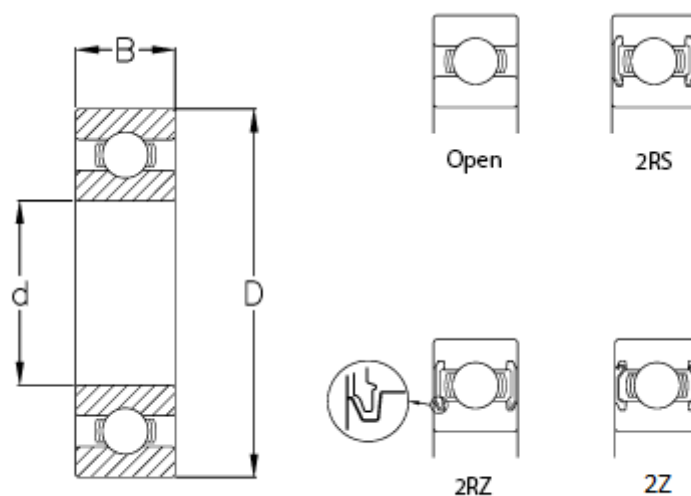

Varenummer: 57960205501801  
Beskrivelse: CeramicSpeed hybridleje Xtreme åbent  
6011-CSB

## Mål

B	= 18
C (KN)	= 29.6
C0	= 21.2
d	= 55
D	= 90
Kugleklasse	= 5
Max omdr.	= 14000
Type	= 6011